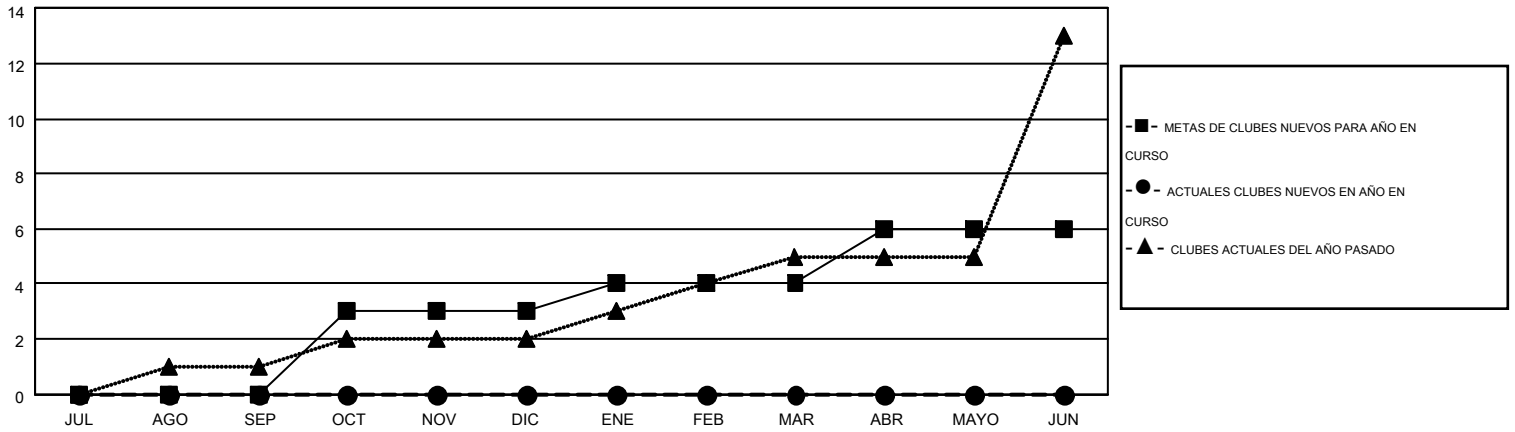

# MONTHLY MEMBERSHIP PROGRESS REPORT

Results as of: 7/31/2016

Multiple District G

LOCATION: ECUADOR

GMT: JAIME GARCÍA CEPEDA

GMT DE AE 3

Clubes					socios				
RESULTADOS DE 2016-2017					RESULTADOS DE 2016-2017				
TRIMESTRE	META DE CLUBES NUEVOS	NUEVOS CLUBES	CLUBES DADOS DE BAJA	GANANCIA/PÉRDIDA NETA	TRIMESTRE	META DE SOCIOS NUEVOS	SOCIOS FUNDADORES Y NUEVOS SOCIOS AÑADIDOS	SOCIOS DADOS DE BAJA	GANANCIA/PÉRDIDA NETA
JUL/AGO/SEP	0	0	0	0	JUL/AGO/SEP	11	42	124	-82
OCT/NOV/DIC	3	0	0	0	OCT/NOV/DIC	31	0	0	0
ENE/FEB/MAR	1	0	0	0	ENE/FEB/MAR	19	0	0	0
ABR/MAYO/JUN	2	0	0	0	ABR/MAYO/JUN	16	0	0	0

METAS Y CIFRA ACUMULATIVA DE CLUBES NUEVOS

METAS Y CIFRA ACUMULATIVA DE SOCIOS

CLUBES DADOS DE BAJA: 0	13 CLUBS OF 114 AÑADIERON 1 O MÁS SOCIOS NUEVOS	<b>DISTRIBUCIÓN POR SEXO</b>
		MASCULINO 1,537 (48.92%)
		FEMENINO 1,605 (51.08%)
<b>SOCIOS DADOS DE BAJA</b>	<a href="#">CLIC AQUÍ PARA DATOS DE SALUD DE CLUB</a>	<b>SOCIOS EN UNIDAD FAMILIAR</b> 885
FALLECIDOS 4		CABEZA DE FAMILIA 367
CLUB CANCELADO 0		NO ES CABEZA DE FAMILIA 518
OTRO 120		
<b>TOTAL 124</b>		