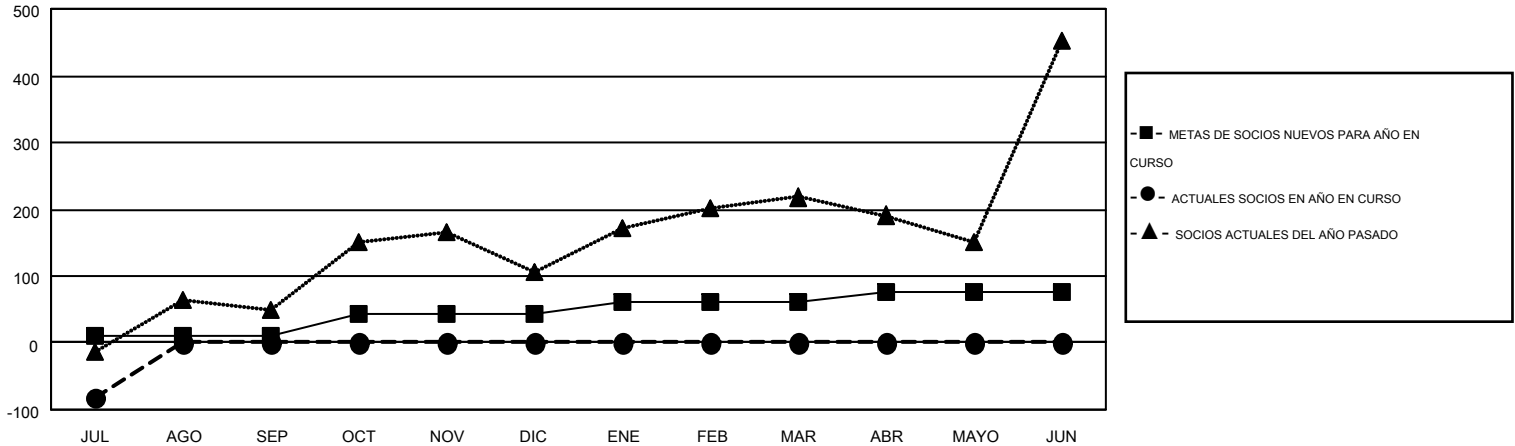

# MONTHLY MEMBERSHIP PROGRESS REPORT

Results as of: 7/31/2016

Multiple District G

LOCATION: ECUADOR

GMT: JAIME GARCÍA CEPEDA

GMT DE AE 3

Clubes					socios				
RESULTADOS DE 2016-2017					RESULTADOS DE 2016-2017				
TRIMESTRE	META DE CLUBES NUEVOS	NUEVOS CLUBES	CLUBES DADOS DE BAJA	GANANCIA/PÉRDIDA NETA	TRIMESTRE	META DE SOCIOS NUEVOS	SOCIOS FUNDADORES Y NUEVOS SOCIOS AÑADIDOS	SOCIOS DADOS DE BAJA	GANANCIA/PÉRDIDA NETA
JUL/AGO/SEP	0	0	0	0	JUL/AGO/SEP	11	42	124	-82
OCT/NOV/DIC	3	0	0	0	OCT/NOV/DIC	31	0	0	0
ENE/FEB/MAR	1	0	0	0	ENE/FEB/MAR	19	0	0	0
ABR/MAYO/JUN	2	0	0	0	ABR/MAYO/JUN	16	0	0	0

METAS Y CIFRA ACUMULATIVA DE CLUBES NUEVOS

METAS Y CIFRA ACUMULATIVA DE SOCIOS

CLUBES DADOS DE BAJA: 0	13 CLUBS OF 114 AÑADIERON 1 O MÁS SOCIOS NUEVOS	<b>DISTRIBUCIÓN POR SEXO</b>
		MASCULINO 1,537 (48.92%)
		FEMENINO 1,605 (51.08%)
<b>SOCIOS DADOS DE BAJA</b>	<a href="#">CLIC AQUÍ PARA DATOS DE SALUD DE CLUB</a>	<b>SOCIOS EN UNIDAD FAMILIAR</b> 885
FALLECIDOS 4		CABEZA DE FAMILIA 367
CLUB CANCELADO 0		NO ES CABEZA DE FAMILIA 518
OTRO 120		
<b>TOTAL 124</b>		